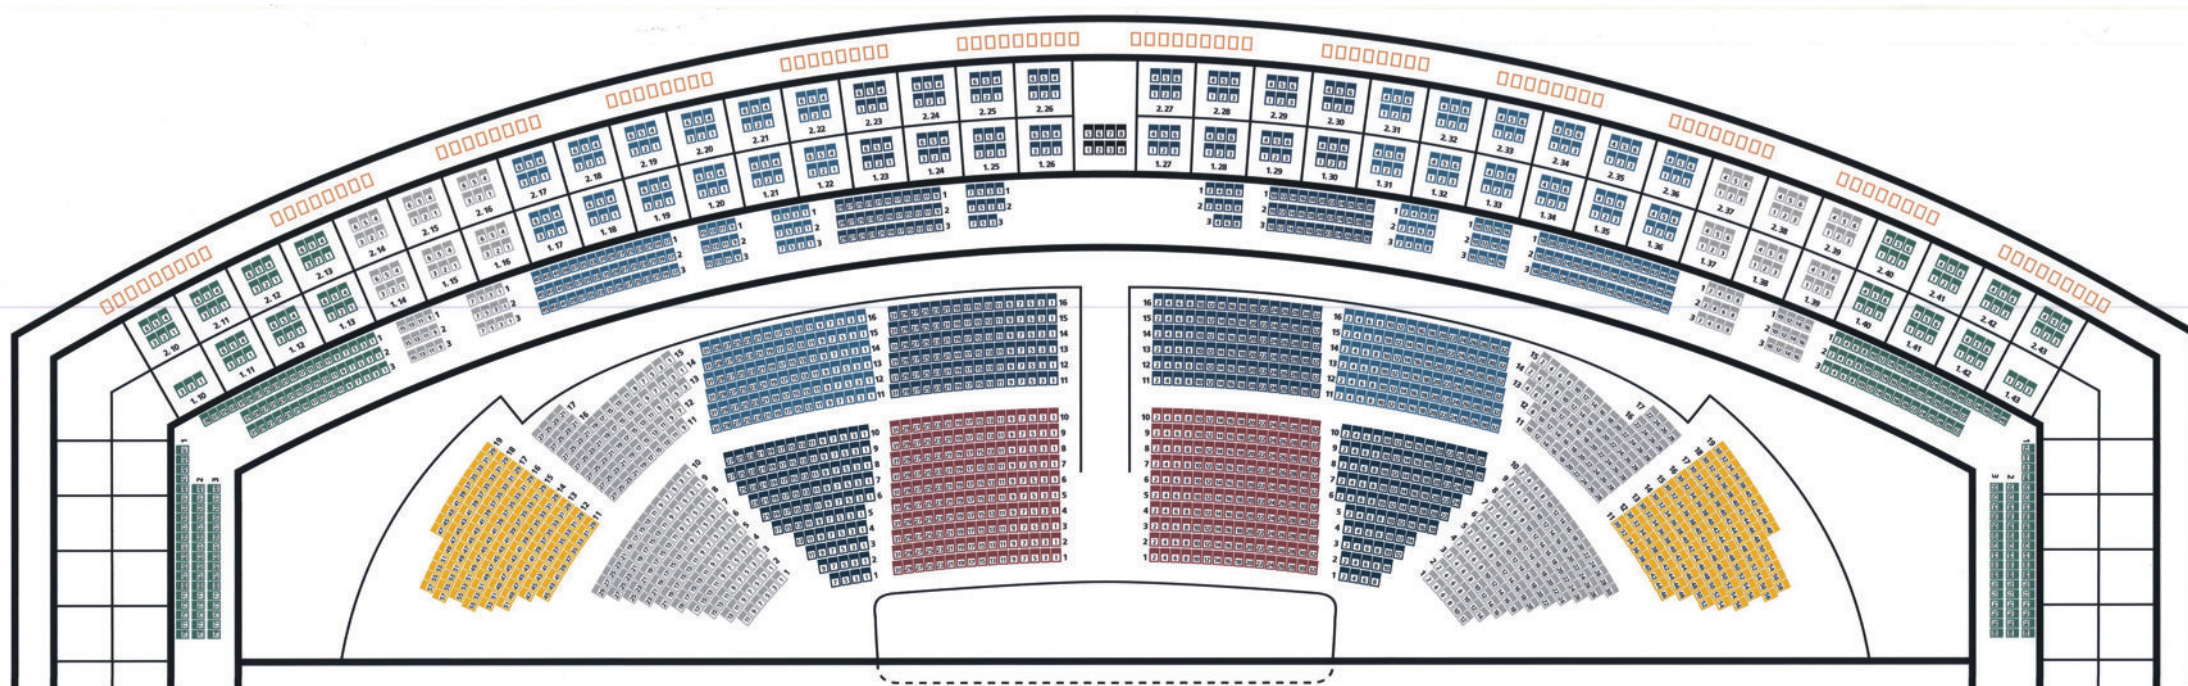

# MUSICULTURA FESTIVAL XXVII Edizione

23.24.25 GIUGNO 2016

Sferisterio - Macerata

Convenzione -20% (10% + 10%)

<b>POLTRONISSIMA</b>	€ 36,00 ( invece di € 44,00 )
<b>CENTRALISSIMA</b>	€ 28,80 ( invece di € 35,20 )
<b>SETTORE CENTRALE</b>	€ 19,80 ( invece di € 24,20 )
<b>SETTORE A</b>	€ 12,60 ( invece di € 15,40 )
<b>SETTORE A1</b>	€ 11,00 ( prezzo intero )
<b>SETTORE B</b>	€ 5,50 ( prezzo intero )